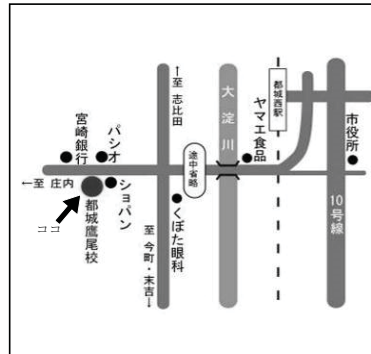

レッスン中も自主性を尊重したインストラクターの方々温かく見守られながら、勉強しています。こういった点も自分のペースで理解を深め
られ、無理なく続けられている要因だと思います。わからなくなったら、構えることなく気さくな先生方に質問が出来るのもいいですね。

(男性：鷹尾校)

※時間割は、各校舎で異なります。詳細は、校舎にお尋ねください。各校舎とも無料駐車場完備しております

大塚校 CS 検定試験会場です

〒880-0942 【2001年4月開校】

宮崎市生目台東 1-1-1
TEL (0985) 64-1767

花ヶ島校

〒880-0036 【2001年4月開校】

宮崎市花ヶ島町赤江町 1306
TEL (0985) 60-0856

都城鷹尾校

〒885-0082 【2005年4月開校】

都城市南鷹尾町 37 街区 14 号
TEL (0986) 26-8160

▼協賛事業等▼