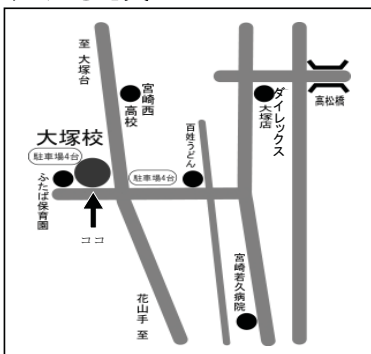

レッスン中も自主性を尊重したインストラクターの方々温かく見守られながら、勉強しています。こういった点も自分のペースで理解を深め
られ、無理なく続けられている要因だと思います。わからなくなったら、構えることなく気さくな先生方に質問が出来るのもいいですね。

(男性：鷹尾校)

※時間割は、各校舎で異なります。詳細は、校舎にお尋ねください。各校舎とも無料駐車場完備しております

大塚校 CS 検定試験会場です

〒880-0942 【2001年4月開校】