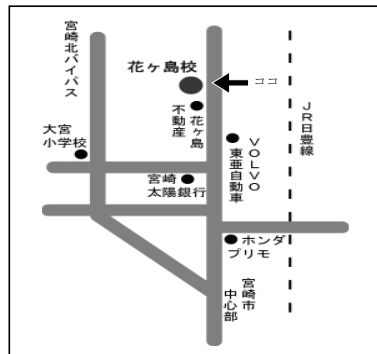

レッスン中も自主性を尊重したインストラクターの方々温かく見守られながら、勉強しています。こういった点も自分のペースで理解を深め
られ、無理なく続けられている要因だと思います。わからなくなったら、構えることなく気さくな先生方に質問が出来るのもいいですね。

(男性：鷹尾校)

※時間割は、各校舎で異なります。詳細は、校舎にお尋ねください。各校舎とも無料駐車場完備しております

大塚校 CS 検定試験会場です

〒880-0942 【2001年4月開校】

宮崎市生目台東 1-1-1
TEL (0985) 64-1767

花ヶ島校

〒880-0036 【2001年4月開校】

宮崎市花ヶ島町赤江町 1306
TEL (0985) 60-0856

都城鷹尾校

〒885-0082 【2005年4月開校】

都城市南鷹尾町 37 街区 14 号
TEL (0986) 26-8160

▼協賛事業等▼